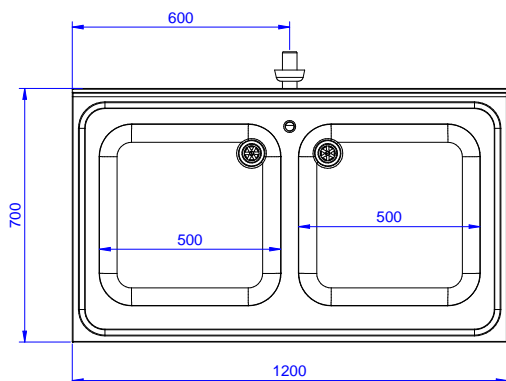

Zkrácená specifikace

Položka č.

Unikátní spojení panelů k vnitřnímu rámu. 50 mm silná pracovní deska z AISI304 1mm se zvýšeným okrajem po obvodu proti přetékání vody je opatřena hluk tlumícím materiálem, se zahnutými rohy. Zadní zvýšený límec V=100mm s integrovaným oblým rohem. Dvouplášťové hluk tlumící posuvné dveře. Výškově stavitelná středová police. 2 dřezy 500x500x300mm každý, s přeřadovou trubkou. Výškově stavitelné nohy.

SCHVÁLENO: _____

Zepředu

Boční

D = Odpad

Shora

Hlavní informace

Šířka skříně:	132820 (MLA1225PN)	1145 mm
Hloubka skříně:		645 mm
Výška skříně:		380 mm
Vnější rozměry, Šířka		1200 mm
Vnější rozměry, Hloubka		700 mm
Vnější rozměry, Výška		1000 mm
Zadní zvýšený límec, výška		100 mm
Zadní zvýšený límec, hloubka		13 mm
Zadní zvýšený límec, radius		R=10
Počet dřezů		2
Rozměry dřezu		500x500xH300
Počet a typ dveří:		2 Posuvné
Síla pracovní desky		50 mm
Netto váha:		55 kg

 Nerezový program
 Skříňový mycí stůl se 2 dřezy, 1200mm

Společnost si vyhrazuje právo provádět změny v produktech bez předchozího upozornění. Všechny informace byly správné v době tisku.