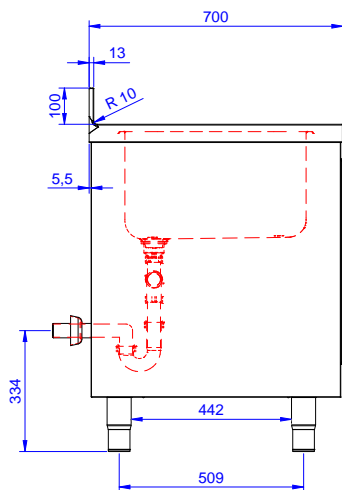

Zkrácená specifikace

Položka č.

Unikátní spojení panelů k vnitřnímu rámu. 50 mm silná pracovní deska z AISI304 1mm se zvýšeným okrajem po obvodu proti přetékání vody je opatřena hluk tlumícím materiálem, se zahnutými rohy. Zadní zvýšený límec V=100mm s integrovaným oblým rohem. Dvouplášťové hluk tlumící posuvné dveře. Výškově stavitelná středová police. 2 dřezy 500x500x300mm každý, s přeřadovou trubkou. Výškově stavitelné nohy.

Extra příslušenství

- Sada 4 koleček, V=100mm (z toho 2 s brzdou) pro skříňové stoly PNC 855299
- Stojánková mixovací baterie páková s otočným raménkem, 3/4", jednootvorová. PNC 855322
- Stojánková mixovací baterie páková s otočným KRÁTKÝM raménkem, 3/4", jednootvorová. PNC 855323
- Stojánková mixovací baterie s otočným raménkem, NOŽNÍ ovládání, 3/4". PNC 855328
- Plastový sifon, 2" k mycímu stolu. PNC 895313

SCHVÁLENO: _____

Zepředu

Boční

D = Odpad

Shora

Hlavní informace

Šířka skříně:	132820 (MLA1225PN)	1145 mm
Hloubka skříně:		645 mm
Výška skříně:		380 mm
Vnější rozměry, Šířka		1200 mm
Vnější rozměry, Hloubka		700 mm
Vnější rozměry, Výška		1000 mm
Zadní zvýšený límec, výška		100 mm
Zadní zvýšený límec, hloubka		13 mm
Zadní zvýšený límec, radius		R=10
Počet dřezů		2
Rozměry dřezu		500x500xH300
Počet a typ dveří:		2 Posuvné
Síla pracovní desky		50 mm
Netto váha:		55 kg

 Nerezový program
 Skříňový mycí stůl se 2 dřezy, 1200mm

Společnost si vyhrazuje právo provádět změny v produktech bez předchozího upozornění. Všechny informace byly správné v době tisku.