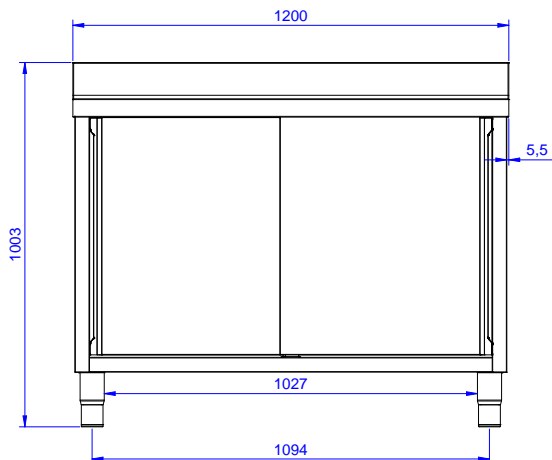

Zkrácená specifikace

Položka č.

Unikátní spojení panelů k vnitřnímu rámu. 50 mm silná pracovní deska z AISI304 1mm se zvýšeným okrajem po obvodu proti přetékání vody je opatřena hluk tlumícím materiálem, se zahnutými rohy. Zadní zvýšený límec V=100mm s integrovaným oblým rohem. Dvouplášťové hluk tlumící posuvné dveře. Výškově stavitelná středová police. 2 dřezy 500x500x300mm každý, s přeřadovou trubkou. Výškově stavitelné nohy.

Hlavní funkce a vlastnosti

- Konstrukce stolů je testována na pevnost, stabilitu a spolehlivost.

Konstrukce

- Vnitřní svařovaný rám z nerez oceli zaručuje vynikající pevnost a stabilitu.
- Snadný přístup do celého prostoru skříňky použitím pouze 2 dveří.
- Zesílené postranní a spodní panely vyrobené z ušlechtilé nerez oceli AISI 304.
- 200mm vysoké nerezové nohy z AISI 304, výškově nastavitelné (+30/-50 mm), průměr nohou 54mm.
- Robustní posuvné dveře na kolejkách, které se nacházejí přímo na přední straně rámu.
- Pracovní deska 50 mm vysoká, vyrobená z ušlechtilé nerez oceli AISI 304 10/10, opatřena zvýšeným okrajem stran zamezujícím stékání vody.
- K dispozici bohatá nabídka vodovodních baterií (extra příslušenství), které splní veškeré požadavky.
- Zadní zvýšený límec 100mm s oblým hygienickým rohem s rádiusem 10mm, 13mm silný určený k umístění ke zdi.

SCHVÁLENO: _____

Zepředu

Boční

D = Odpad

Shora

Hlavní informace

Šířka skříně:	132820 (MLA1225PN)	1145 mm
Hloubka skříně:		645 mm
Výška skříně:		380 mm
Vnější rozměry, Šířka		1200 mm
Vnější rozměry, Hloubka		700 mm
Vnější rozměry, Výška		1000 mm
Zadní zvýšený límec, výška		100 mm
Zadní zvýšený límec, hloubka		13 mm
Zadní zvýšený límec, radius		R=10
Počet dřezů		2
Rozměry dřezu		500x500xH300
Počet a typ dveří:		2 Posuvné
Síla pracovní desky		50 mm
Netto váha:		55 kg

 Nerezový program
 Skříňový mycí stůl se 2 dřezy, 1200mm

Společnost si vyhrazuje právo provádět změny v produktech bez předchozího upozornění. Všechny informace byly správné v době tisku.